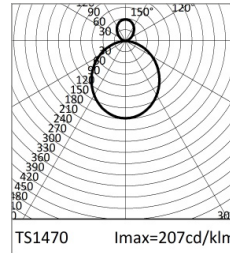

1T5753DA90 | LOGICO System - Decken/Pendelleuchte - Lichtbandmodul

Lineare LED-Leuchte für Deckenanbau- oder Pendelmontage

	3000K	H(m)	D(m)	E_{max}(lx)
Ra90				106°
Fixture Power	218W	1	2.66	4772
Source Flux	23008lm	2	5.33	1193
Fixture Flux	15641lm	3	7.99	530
Efficacy	72lm/W	4	10.65	298
TS1470	I_{max}=207cd/klm	I_{max}	4772cd	5
			13.32	191