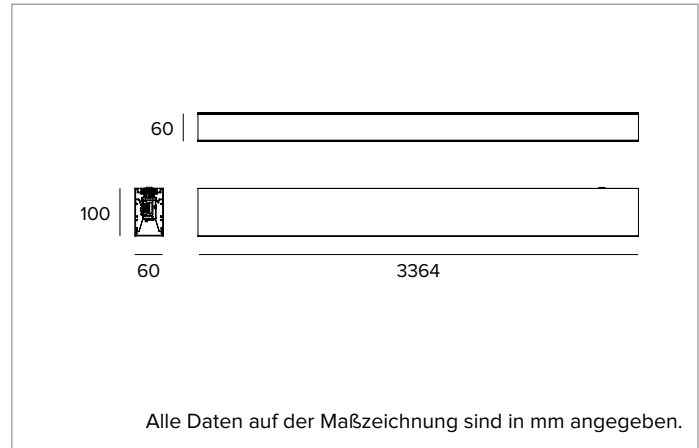

1T5753DA90 | LOGICO System - Decken/Pendelleuchte - Lichtbandmodul

Lineare LED-Leuchte für Deckenanbau- oder Pendelmontage

	3000K	H(m)	D(m)	E _{max} (lx)
Ra90				106°
Fixture Power	218W	1	2.66	4772
Source Flux	23008lm	2	5.33	1193
Fixture Flux	15641lm	3	7.99	530
Efficacy	72lm/W	4	10.65	298
TS1470	I _{max} =207cd/klm	I _{max}	4772cd	5
			13.32	191